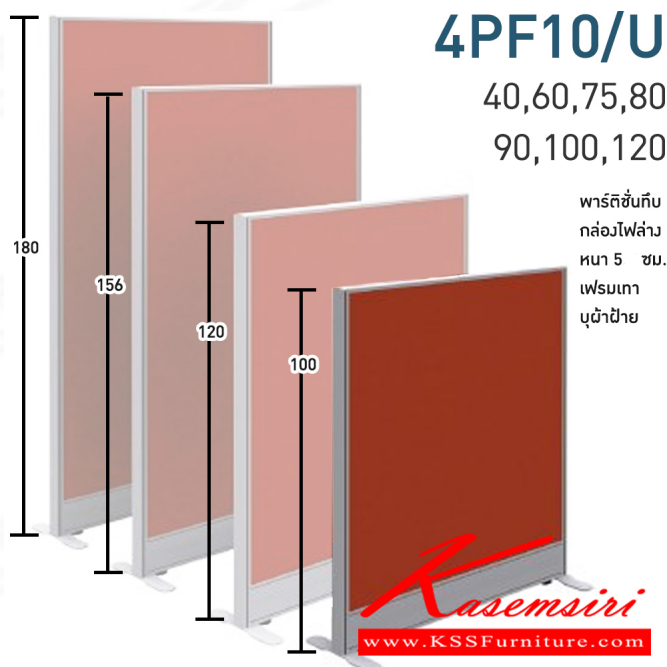

รายการสินค้า 82026::4PF10/U(สูง100ชม.)

ชื่อสินค้า : 4PF10/U(สูง100ชม.)

หมวดหมู่สินค้า : Partition

แบรนด์สินค้า : MONO

รายละเอียด : พาร์ทิชั่นกับ+กล่องไฟล่าง สูง100ชม. 1 แผ่น พร้อมฝาจบ ไม่รวมอุปกรณ์เสริม ขาตั้ง เฟรมสีเทา กว้าง 40,60,75,80,90,100,120 ซม. บุผ้าฝ้าย โมโน พาร์ทิชั่น

4PF1040/U (กว้าง40ชม.)

รายละเอียด : พาร์ทิชั่นกับ+กล่องไฟล่าง สูง100ชม. 1 แผ่น พร้อมฝาจบ ไม่รวมอุปกรณ์เสริม ขาตั้ง เฟรมสีเทา บุผ้าฝ้าย

ขนาด ก400xล50xส1000มม. โมโน พาร์ทิชั่น

ราคา 2,800 บาท