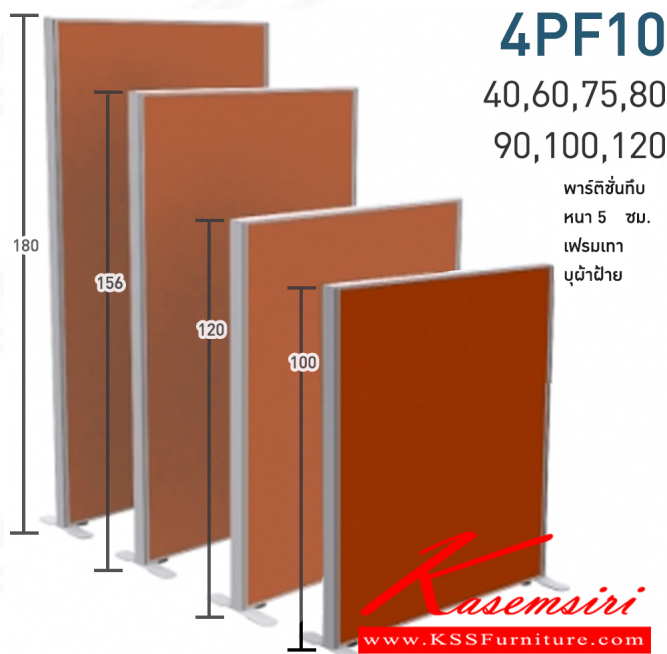

## รายการสินค้า 91024::4PF10(สูง100ชม.)

ชื่อสินค้า : 4PF10(สูง100ชม.)

หมวดหมู่สินค้า : Partition

แบบสินค้า : MONO

รายละเอียด : พาร์ติชันกับสูง100ชม. 1 แผ่น พร้อมฝาจบ ไม่รวมอุปกรณ์เสริม ขาตั้ง เฟรมสีเทา กว้าง 40,60,75,80,90,100,120 ซม. บุผ้าฝ้าย โมโน พาร์ติชัน

### 4PF1040 (กว้าง40ชม.)

รายละเอียด : พาร์ติชันกับสูง100ชม. 1 แผ่น พร้อมฝาจบ ไม่รวมอุปกรณ์เสริม ขาตั้ง เฟรมสีเทา บุผ้าฝ้าย ขนาด ก400xล50xส1000มม. โมโน พาร์ติชัน

ราคา 2,300 บาท