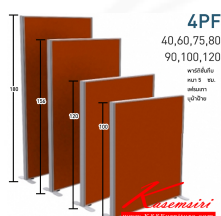

*Kasemsiri*  
KSSFurniture.com

[www.kssfurniture.com](http://www.kssfurniture.com)

Tel : 02-403-1044, 02-403-1055

Mobile : 083-082-8212

Fax : 02-403-1094

Eamil : [kssfurntiure2u@hotmail.com](mailto:kssfurntiure2u@hotmail.com)

## รายการสินค้า 91024::4PF10(สูง100ชม.)

ชื่อสินค้า : 4PF10(สูง100ชม.)

หมวดหมู่สินค้า : Partition

แบบสินค้า : MONO

รายละเอียด : พาร์ติชันกับสูง100ชม. 1 แผ่น พร้อมฝาจบ ไม่รวมอุปกรณ์เสริม ขาตั้ง เฟรมสีเทา กว้าง 40,60,75,80,90,100,120 ซม. บุผ้าฝ้าย โมโน พาร์ติชัน