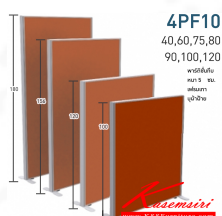

*Kasemsiri*  
KSSFurniture.com

[www.kssfurniture.com](http://www.kssfurniture.com)

Tel : 02-403-1044, 02-403-1055

Mobile : 083-082-8212

Fax : 02-403-1094

Eamil : [kssfurntiure2u@hotmail.com](mailto:kssfurntiure2u@hotmail.com)

## รายการสินค้า 91024::4PF10(สูง100ชม.)

ชื่อสินค้า : 4PF10(สูง100ชม.)

หมวดหมู่สินค้า : Partition

แบบสินค้า : MONO

รายละเอียด : พาร์ติชันกับสูง100ชม. 1 แผ่น พร้อมฝาจบ ไม่รวมอุปกรณ์เสริม ขาตั้ง เฟรมสีเทา กว้าง 40,60,75,80,90,100,120 ซม. บุผ้าฝ้าย โมโน พาร์ติชัน