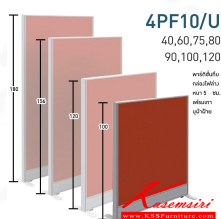

รายการสินค้า 82026::4PF10/U(สูง100ชม.)

ชื่อสินค้า : 4PF10/U(สูง100ชม.)

หมวดหมู่สินค้า : Partition

แบรนด์สินค้า : MONO

รายละเอียด : พาร์ทิชั่นกับ+กล่องไฟล่าง สูง100ชม. 1 แผ่น พร้อมฝาจบ ไม่รวมอุปกรณ์เสริม ขาตั้ง เฟรมสีเทา กว้าง 40,60,75,80,90,100,120 ซม. บุผ้าฝ้าย โมโน พาร์ทิชั่น

4PF1040/U (กว้าง40ชม.)

รายละเอียด : พาร์ทิชั่นกับ+กล่องไฟล่าง สูง100ชม. 1 แผ่น พร้อมฝาจบ ไม่รวมอุปกรณ์เสริม ขาตั้ง เฟรมสีเทา บุผ้าฝ้าย

ขนาด ก400xล50xส1000มม. โมโน พาร์ทิชั่น

ราคา 2,800 บาท