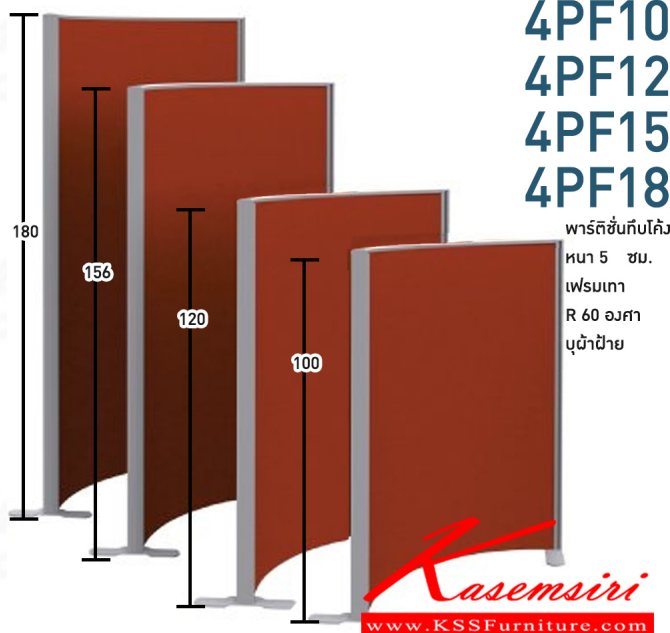

รายการสินค้า 31000::4PF10,4PF12,4PF15,4PF18

ชื่อสินค้า : 4PF10,4PF12,4PF15,4PF18

หมวดหมู่สินค้า : Partition

แบรนด์สินค้า : MONO

รายละเอียด : พาร์ทิชชั่นทึบ 1 แผ่น พร้อมฝาจบ ไม่รวมอุปกรณ์เสริม ขาดัง

สามารถเลือกสีเฟรมได้ เฟรมสีเทา,เฟรมสีดำ

1PF10 สูง 100 ซม. R60 องศา,1PF12 สูง 120 ซม. R60 องศา,1PF15 สูง 156 ซม. R60 องศา,1PF18 สูง 180 ซม. R60 องศา โมโน พาร์ทิชชั่น

4PF10

รายละเอียด : พาร์ทิชชั่นทึบ 1 แผ่น พร้อมฝาจบ ไม่รวมอุปกรณ์เสริม ขาดัง

สามารถเลือกสีเฟรมได้ เฟรมสีเทา,เฟรมสีดำ

4PF10 สูง 100 ซม. R60 องศา โมโน พาร์ทิชชั่น