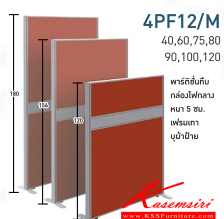

## รายการสินค้า 63009::4PF12/M(สูง120ซม.)

ชื่อสินค้า : 4PF12/M(สูง120ซม.)

หมวดหมู่สินค้า : Partition

แบรนด์สินค้า : MONO

รายละเอียด : พาร์ติชันทึบ+กล่องไฟกลาง สูง120ซม. 1 แผ่น พร้อมฝาจบ ไม่รวมอุปกรณ์เสริม ขาดตั้ง เฟรมสีเทา

### 4PF1240/M (กว้าง40ซม.)

รายละเอียด : พาร์ติชันทึบ+กล่องไฟกลาง สูง120ซม. 1 แผ่น พร้อมฝาจบ ไม่รวมอุปกรณ์เสริม ขาดตั้ง เฟรมสีเทา  
บุผ้าฝ้าย

ขนาด ก400xล50xส1200มม. โมโน พาร์ติชัน

ราคา 3,100 บาท