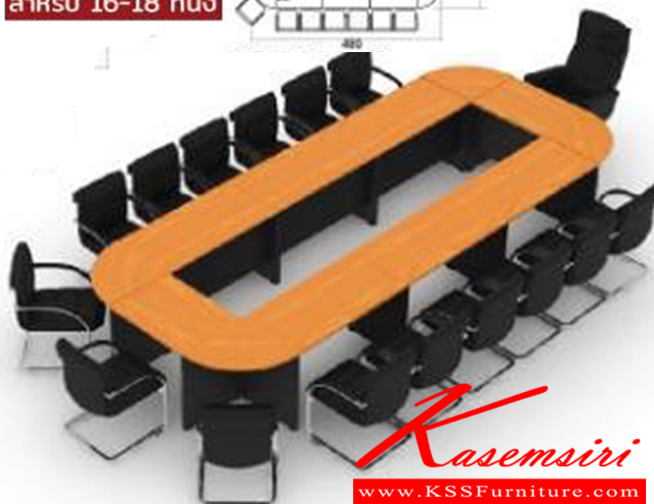

## รายการสินค้า 67027::MASTER-SET15

### ชุดโต๊ะประชุม "MASTER" SET-15 MASTER

MDK-800 x2  
MDK-1200 x6  
MCF-662 x4

สำหรับ 16-18 ที่นั่ง

CHERRY  
BLACK

*Kasemsiri*  
www.KSSFurniture.com

ชุดโต๊ะประชุม "MASTER" SET-15 MASTER  
MDK-800 x2  
MDK-1200 x6  
MCF-662 x4  
สำหรับ 16-18 ที่นั่ง

MCF-662 :  
โต๊ะประชุมรูปวงรี 2 ขา  
W120.0 x D60.0 x H75.0 CM.

MDK-800 :  
โต๊ะทำงานเดี่ยว 80 CM.  
W80.0 x D60.0 x H75.0 CM.

สำหรับ 16-18 ที่นั่ง

MDK-1200 :  
โต๊ะทำงานเดี่ยว 1.20 M.  
W120.0 x D60.0 x H75.0 CM.

สำหรับ 16-18 ที่นั่ง  
MDK-800 x2  
MDK-1200 x6  
MCF-662 x4

ชื่อสินค้า : WCF-3612-EPOXY

หมวดหมู่สินค้า : Conference Tables

แบรนด์สินค้า : SURE

รายละเอียด : A Sure conference table for 10 persons. Dimension (WxDxH) cm : 360x120x75 SURE  
Conference Tables SURE Conference Tables SURE Conference Tables SURE Conference Tables SURE  
Conference Tables SURE Conference Tables