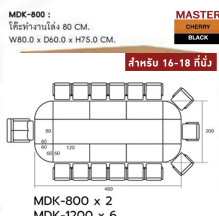

### ชุดโต๊ะประชุม "MASTER" SET-15 MASTER

MDK-800 x2  
MDK-1200 x6  
MCF-662 x4

สำหรับ 16-18 ที่นั่ง

CHERRY  
BLACK

*Kasemsiri*  
www.KSSFurniture.com

ชุดโต๊ะประชุม "MASTER" SET-15 MASTER  
MDK-800 x2  
MDK-1200 x6  
MCF-662 x4  
สำหรับ 16-18 ที่นั่ง

MCF-662 :  
โต๊ะประชุมรูปวงรี 2 ขา  
W120.0 x D60.0 x H75.0 CM.

MDK-800 :  
โต๊ะทำงานเดี่ยว 80 CM.  
W80.0 x D60.0 x H75.0 CM.

สำหรับ 16-18 ที่นั่ง

MDK-1200 :  
โต๊ะทำงานเดี่ยว 1.20 M.  
W120.0 x D60.0 x H75.0 CM.

สำหรับ 16-18 ที่นั่ง  
MDK-800 x2  
MDK-1200 x6  
MCF-662 x4

ชื่อสินค้า : WCF-3612-EPOXY

หมวดหมู่สินค้า : Conference Tables

แบรนด์สินค้า : SURE

รายละเอียด : A Sure conference table for 10 persons. Dimension (WxDxH) cm : 360x120x75 SURE  
Conference Tables SURE Conference Tables SURE Conference Tables SURE Conference Tables SURE  
Conference Tables SURE Conference Tables