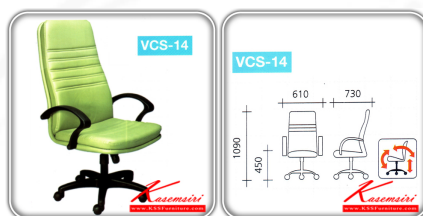

ชื่อสินค้า : VCS-14

หมวดหมู่สินค้า : Executive Chairs

แบรนด์สินค้า : VC

รายละเอียด : A VC executive chair with PVC leather/cotton seat and plastic base, providing adjustable. Dimension (WxDxH) cm : 61x73x109

VCS-14(PVC)

รายละเอียด : A VC executive chair with PVC leather seat and plastic base, providing adjustable. Dimension (WxDxH) cm : 61x73x109

ราคา 4,000 บาท

VCS-14(PVC)(no-delivery)

รายละเอียด : **no delivery, get special discount**A VC executive chair with PVC leather seat and plastic base, providing adjustable. Dimension (WxDxH) cm : 61x73x109

ราคา 3,400 บาท

VCS-14(Cotton)

รายละเอียด : A VC executive chair with cotton seat and plastic base, providing adjustable. Dimension (WxDxH) cm : 61x73x109

ราคา 4,200 บาท

VCS-14(Cotton)(no-delivery)

รายละเอียด : **no delivery, get special discount**A VC executive chair with cotton seat and plastic base, providing adjustable. Dimension (WxDxH) cm : 61x73x109