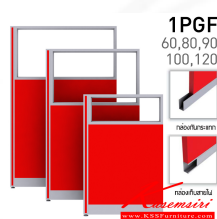

*Kasemsiri*  
KSSFurniture.com

[www.kssfurniture.com](http://www.kssfurniture.com)

Tel : 02-403-1044, 02-403-1055

Mobile : 083-082-8212

Fax : 02-403-1094

Email : [kssfurntiure2u@hotmail.com](mailto:kssfurntiure2u@hotmail.com)

## รายการสินค้า 05023::1PGF18/U(สูง180ชม.)

ชื่อสินค้า : 1PGF18/U(สูง180ชม.)

หมวดหมู่สินค้า : Partition

แบรนด์สินค้า : NAT

รายละเอียด : พาร์ติชั่นแบบทึบครึ่งกระจกใส สูง180ชม.(กระจกสูง60ชม.) เลือกความกว้างได้ มี 60,80,90,100,120 ซม. มีกล่องร้อยสายไฟ หน้า 5.5ซ.ม. โครง(สีเทา,สีดำ) เลือกเฉดสีได้ แเน็ก พาร์ติชั่น

### 1PGF1880/U(กว้าง80ซม.)

รายละเอียด : พาร์ติชั่นแบบทึบครึ่งกระจกใส สูง180ซม.(กระจกสูง60ซม.) กว้าง 80 ซม. มีกล่องร้อยสายไฟ  
หนา 5.5ซ.ม. โครง(สีเทา,สีดำ)เลือกเฉดสีได้ แนนิก พาร์ทิชั่น

ราคา 4,900 บาท