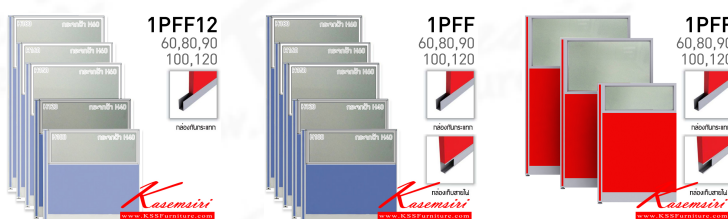

*Kasemsiri*  
KSSFurniture.com

[www.kssfurniture.com](http://www.kssfurniture.com)

Tel : 02-403-1044, 02-403-1055

Mobile : 083-082-8212

Fax : 02-403-1094

Email : [kssfurntiure2u@hotmail.com](mailto:kssfurntiure2u@hotmail.com)

## รายการสินค้า 68031::1PFF12(สูง120ซม.)

ชื่อสินค้า : 1PFF12(สูง120ซม.)

หมวดหมู่สินค้า : Partition

แบรนด์สินค้า : NAT

รายละเอียด : พาร์ติชั่นแบบทึบครึ่งกระจกฝ้า สูง120ซม.(กระจกสูง40ซม.) เลือกความกว้างได้ มี 60,80,90,100,120 ซม. มีกล่องกันกระแทก หน้า 5.5ซ.ม. โครง(สีเทา,สีดำ) เลือกเจดสีได้ แเน็ก พาร์ติชั่น แเน็ก พาร์ติชั่น