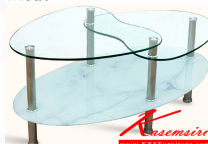

รายการสินค้า 60074::SHAREN(ลายหินขาว)

SHAREN(ชาเรน)

ขนาด : กว้าง110 x ลึก58 x สูง47 ซม.

วัสดุ : กระจกนิรภัยใสตันบน 10 มม. แผ่นกระจกด้านล่างติดสติ๊กเกอร์ลาย

หินสีขาว โครงขาท่อสแตนเลสชุบโครเมียม กระจกแผ่นล่าง 8 มม.

สี : ลายหินขาว

ชื่อสินค้า : SHAREN(ลายหินขาว)

หมวดหมู่สินค้า : Sofa Tables

แบรนด์สินค้า : finex

รายละเอียด : โต๊ะกลางโซฟา รุ่น ชาเรน ขนาด ก1100xล580xส470 มม. ฟีนิกซ์ โต๊ะกลางโซฟา

SHAREN

รายละเอียด : โต๊ะกลางโซฟา รุ่น ชาเรน ขนาด ก1100xล580xส470 มม. ฟีนิกซ์ โต๊ะกลางโซฟา

ราคา 3,000 บาท