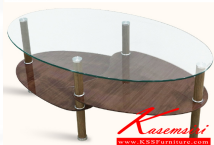

รายการสินค้า 44048::TAIGA(ลายหินน้ำตา)

TAIGA(ไทก้า)

ขนาด : กว้าง100 x ลึก60 x สูง42.5 ซม.

วัสดุ : กระจกใสด้านบน 8 มม. พื้นกระจกด้านล่างติดสติ๊กเกอร์ลายไม้สีน้ำตาล

ขาเหล็กติดสติ๊กเกอร์สีชมพู กระจกพื้นล่าง 6 มม.

สี : ลายไม้สีน้ำตาล

ชื่อสินค้า : TAIGA(ลายหินน้ำตา)

หมวดหมู่สินค้า : Sofa Tables

แบรนด์สินค้า : finex

รายละเอียด : โต๊ะกลางโซฟา รุ่น ไทก้า มี 3 ลายให้เลือก ขนาด ก1100xล600xส425 มม. ฟีนิกซ์ โต๊ะกลางโซฟา

TAIGA(ลายหินน้ำตา)

รายละเอียด : โต๊ะกลางโซฟา รุ่น ไทก้า มี 3 ลายให้เลือก ขนาด ก1100xล600xส425 มม. ฟีนิกซ์ โต๊ะกลางโซฟา

ราคา 2,200 บาท