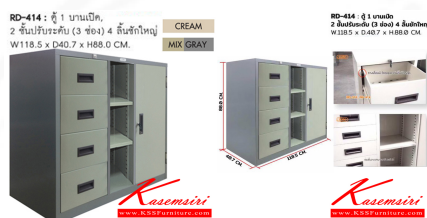

RD-414 : ตู้ 1 บานเปิด,
2 ชั้นปรับระดับ (3 ช่อง) 4 ล็อกใหญ่
W118.5 x D40.7 x H88.0 CM.

CREAM

MIX GRAY

Kasemsiri
www.KSSFurniture.com

ชื่อสินค้า : RD-415

หมวดหมู่สินค้า : Steel Cabinets

แบรนด์สินค้า : SURE

รายละเอียด : A Sure steel cabinet. Dimension (WxDxH) cm : 118.5x40.7x88 Metal Cabinets SURE Steel Cabinets

RD-414 ()

รายละเอียด : ตู้ 1 บานเปิด 2 ชั้นปรับระดับ (3 ช่อง) 4 ล็อกใหญ่ ขนาด ก1185xล407xส880 มม. ชิวส์
ตู้เอกสารเหล็ก

ราคา 7,400 บาท

RD-414 ()

รายละเอียด : ตู้1บานเปิด2ชั้นปรับระดับ(3ช่อง)4ลิ้นชักใหญ่ ขนาด ก1185xล407xส880 มม. ครัว
ตู้เอกสารเหล็ก