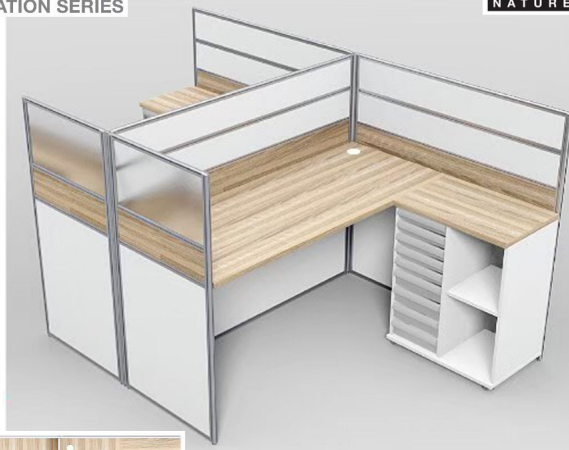

รายการสินค้า 05008::NL-232A

NL-232A (SIZE : 154 x 242 x 120 cm.)
WORKSTATION SERIES

ZO
NATURE

Kasemsiri
www.KSSFurniture.com

ZO

ZO
NATURE

Kasemsiri
www.KSSFurniture.com

Kasemsiri
www.KSSFurniture.com

ชื่อสินค้า : NL-232A

หมวดหมู่สินค้า : Office desk Sets

แบรนด์สินค้า : SURE

รายละเอียด : ชุดโต๊ะทำงาน 2 ที่นั่ง กลางแฟงกันทึบทั้งหมดพร้อมตู้เอกสารช่องโล่ง9ลิ้นชัก แยกประเภท ขนาด ก2420xล1540 มม. ขาโต๊ะปรับระดับได้ ท็อปปิดผิวเมลามีนลายไม้ธรรมชาติ ไซร์ ชุดโต๊ะทำงาน

NL-232A

รายละเอียด : ชุดโต๊ะทำงาน 2 ที่นั่ง กลางแฟงกันทึบทั้งหมดพร้อมตู้เอกสารช่องโล่ง9ลิ้นชัก แยกประเภท ขนาด ก2420xล1540 มม. ขาโต๊ะปรับระดับได้ ท็อปปิดผิวเมลามีนลายไม้ธรรมชาติ ไซร์ ชุดโต๊ะทำงาน

ราคา 67,800 บาท