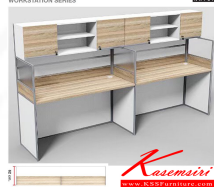

NM-221 (SIZE : 306 x 62 x 160 cm.)
WORKSTATION SERIES

Kasemsiri
www.KSSFurniture.com

NM-221 (SIZE : 306 x 62 x 160 cm.)

Kasemsiri
www.KSSFurniture.com

Kasemsiri
www.KSSFurniture.com

ชื่อสินค้า : NM-221

หมวดหมู่สินค้า : Office desk Sets

แบรนด์สินค้า : SURE

รายละเอียด : ชุดโต๊ะทำงาน 2 ที่นั่ง แบบตรงโค้งพร้อมตู้ลอย ขนาด ก3060xล620xส1600 มม.

ขาโต๊ะปรับระดับได้ ท็อปปิดผิวเมลามีนลายไม้ธรรมชาติ ชิวรี่ ชุดโต๊ะทำงาน

NM-221

รายละเอียด : ชุดโต๊ะทำงาน 2 ที่นั่ง แบบตรงโค้งพร้อมตู้ลอย ขนาด ก3060xล620xส1600 มม.