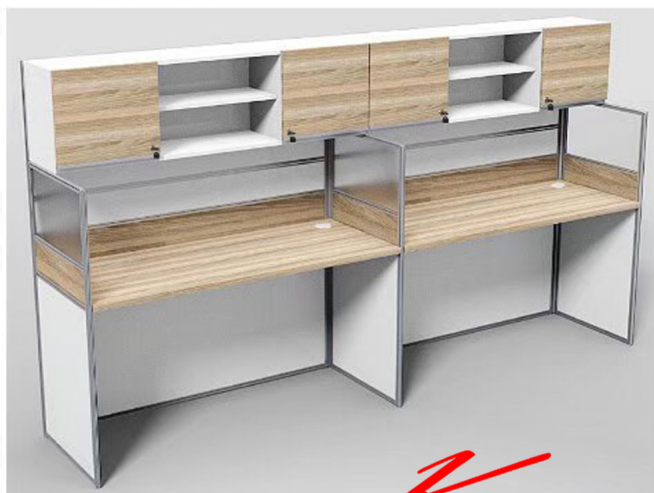

NM-221 (SIZE : 306 x 62 x 160 cm.)
WORKSTATION SERIES

Kasemsiri
www.KSSFurniture.com

NM-221 (SIZE : 306 x 62 x 160 cm.)

Kasemsiri
www.KSSFurniture.com

Kasemsiri
www.KSSFurniture.com

ชื่อสินค้า : NM-221

หมวดหมู่สินค้า : Office desk Sets

แบรนด์สินค้า : SURE

รายละเอียด : ชุดโต๊ะทำงาน 2 ที่นั่ง แบบตรงโค้งพร้อมตู้ลอย ขนาด ก3060xล620xส1600 มม.

ขาโต๊ะปรับระดับได้ ท็อปปิดผิวเมลามีนลายไม้ธรรมชาติ ชิวรี่ ชุดโต๊ะทำงาน

NM-221

รายละเอียด : ชุดโต๊ะทำงาน 2 ที่นั่ง แบบตรงโค้งพร้อมตู้ลอย ขนาด ก3060xล620xส1600 มม.