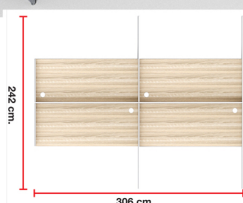

## รายการสินค้า 35050::NL-432

**NL-432** (SIZE : 306 x 242 x 120 cm.)  
WORKSTATION SERIES

**ZO**  
NATURE

*Kasemsiri*  
www.KSSFurniture.com

**ZO**  
NATURE  
*Kasemsiri*  
www.KSSFurniture.com

ชื่อสินค้า : NL-432