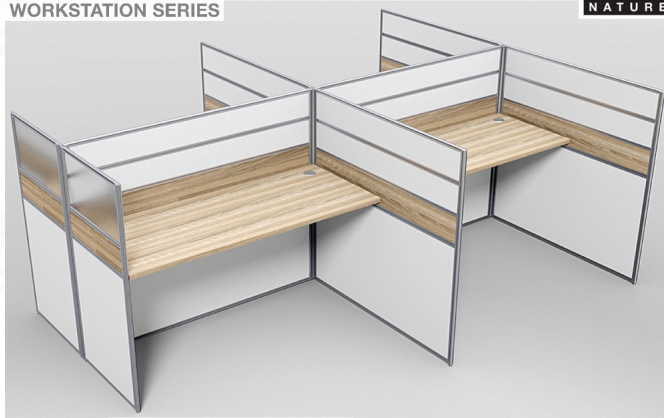

## รายการสินค้า 35050::NL-432

**NL-432** (SIZE : 306 x 242 x 120 cm.)  
WORKSTATION SERIES

**ZO**  
NATURE

*Kasemsiri*  
www.KSSFurniture.com

**ZO**  
NATURE  
*Kasemsiri*  
www.KSSFurniture.com

ชื่อสินค้า : NL-432

หมวดหมู่สินค้า : Office Sets

แบรนด์สินค้า : SURE

รายละเอียด : ชุดโต๊ะทำงาน 4 ที่นั่ง กว้าง150ซม. ขนาด ก3060xล2420xส1200 มม.

ท็อปปิดผิวเมลามีนลายไม้ธรรมชาติ ไซร์ ชุดโต๊ะทำงาน