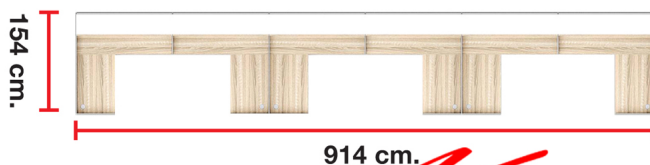

NL-611 (SIZE : 914 x 154 x 160 cm.)
WORKSTATION SERIES

914 cm.

NL-611 (SIZE : 914 x 154 x 160 cm.)

ชื่อสินค้า : NL-611

หมวดหมู่สินค้า : Office Sets

แบรนด์สินค้า : SURE

รายละเอียด : ชุดโต๊ะทำงาน 6 ที่นั่ง ไซ้ไม้150ซม. พร้อมตู้ลอย ขนาด ก9140xล1540xส1600 มม.
ท็อปปิดผิวเมลามีนลายไม้ธรรมชาติ ไซร์ ชุดโต๊ะทำงาน

NL-611

รายละเอียด : ชุดโต๊ะทำงาน 6 ที่นั่ง ไซ้ไม้150ซม. พร้อมตู้ลอย ขนาด ก9140xล1540xส1600 มม.
ท็อปปิดผิวเมลามีนลายไม้ธรรมชาติ ไซร์ ชุดโต๊ะทำงาน

ราคา 131,700 บาท

เกษมศิริเฟอร์นิเจอร์ KssFurniture.com

เลขที่ 48/5 หมู่ที่ 2 ตำบล ปลายบาง อำเภอ บางกรวย จังหวัด นนทบุรี 11130