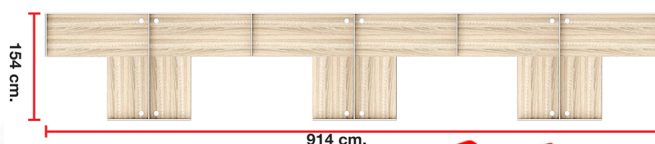

NL-620 (SIZE : 914 x 154 x 120 cm.)
WORKSTATION SERIES

Kasemsiri
www.KSSFurniture.com

NL-620 (SIZE : 914 x 154 x 120 cm.)

Kasemsiri
www.KSSFurniture.com

Kasemsiri
www.KSSFurniture.com

ชื่อสินค้า : NL-620

หมวดหมู่สินค้า : Office Sets

แบรนด์สินค้า : SURE

รายละเอียด : ชุดโต๊ะทำงาน 6 ที่นั่ง โต๊ะตัวแอล ขนาด ก9140xล1540xส1200 มม.

ท็อปปิดผิวเมลามีนลายไม้ธรรมชาติ ไซร์ ชุดโต๊ะทำงาน

NL-620

รายละเอียด : ชุดโต๊ะทำงาน 6 ที่นั่ง โต๊ะตัวแอล ขนาด ก9140xล1540xส1200 มม.