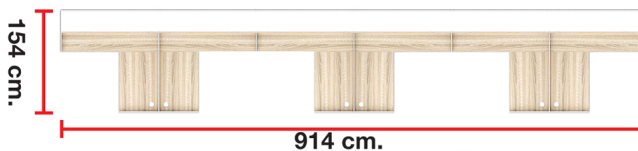

## รายการสินค้า 05014::NL-621

**NL-621** (SIZE : 914 x 154 x 160 cm.)  
WORKSTATION SERIES

NL-621 (SIZE : 914 x 154 x 160 cm.)

ชื่อสินค้า : NL-621

หมวดหมู่สินค้า : Office Sets

แบรนด์สินค้า : SURE

รายละเอียด : ชุดโต๊ะทำงาน 6 ที่นั่ง โต๊ะตัวแอลพร้อมตู้ลอย ขนาด ก9140xล1540xส1600 มม.