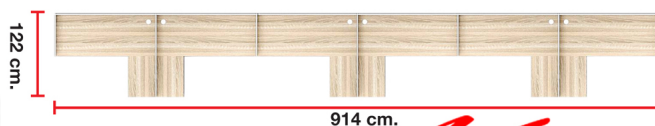

NL-622B (SIZE : 914 x 122 x 120 cm.)
WORKSTATION SERIES

Kasemsiri
www.KSSFurniture.com

NL-622B (SIZE : 914 x 122 x 120 cm.)

ZO

Kasemsiri
www.KSSFurniture.com

Kasemsiri
www.KSSFurniture.com

ชื่อสินค้า : NL-622B