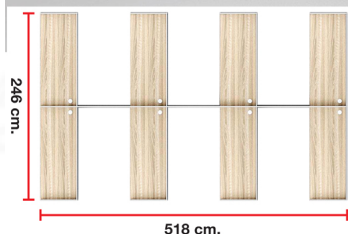

## รายการสินค้า 57081::NS-820

**NS-820** (SIZE : 246 x 518 x 120 cm.)  
WORKSTATION SERIES

*Kasemsiri*  
www.KSSFurniture.com

ชื่อสินค้า : NS-820

หมวดหมู่สินค้า : Office Sets

แบรนด์สินค้า : SURE

รายละเอียด : ชุดโต๊ะทำงาน 8 ที่นั่ง แผ่นโต๊ะ120ซม. ขนาด ก5180xล2460xส1200 มม.