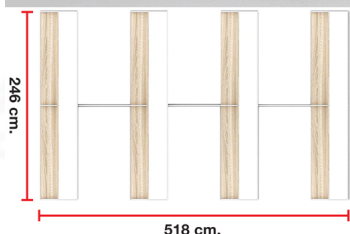

NS-821 (SIZE : 246 x 518 x 160 cm.)
WORKSTATION SERIES

Kasemsiri
www.KSSFurniture.com

ชื่อสินค้า : NS-821

หมวดหมู่สินค้า : Office Sets

แบรนด์สินค้า : SURE

รายละเอียด : ชุดโต๊ะทำงาน 8 ที่นั่ง แผงโต๊ะ120ซม. พร้อมตู้ลอย ขนาด ก5180xล2460xส1600 มม.
ท็อปปิดผิวเมลามีนลายไม้ธรรมชาติ ชิวรี่ ชุดโต๊ะทำงาน