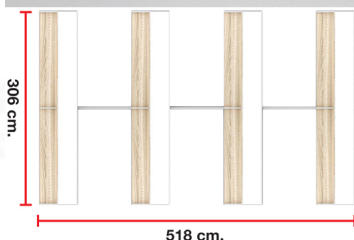

รายการสินค้า 32084::NM-821

NM-821 (SIZE : 306 x 518 x 160 cm.) WORKSTATION SERIES

ชื่อสินค้า : NM-821

หมวดหมู่สินค้า : Office Sets

แบรนด์สินค้า : SURE

รายละเอียด : ชุดโต๊ะทำงาน 8 ที่นั่ง แผงโต๊ะ150ซม. พร้อมตู้ลอย ขนาด ก5180xล3060xส1600 มม.

ท็อปปิดผิวเมลามีนลายไม้ธรรมชาติ ชิวรี่ ชุดโต๊ะทำงาน

NM-821

รายละเอียด : ชุดโต๊ะทำงาน 8 ที่นั่ง แผงโต๊ะ150ซม. พร้อมตู้ลอย ขนาด ก5180xล3060xส1600 มม.

ท็อปปิดผิวเมลามีนลายไม้ธรรมชาติ ชิวรี่ ชุดโต๊ะทำงาน

ราคา 146,200 บาท