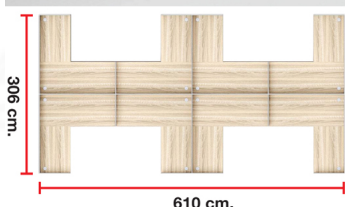

## รายการสินค้า 22058::NL-810

**NL-810** (SIZE : 610 x 306 x 120 cm.)  
WORKSTATION SERIES

*Kasemsiri*  
www.KSSFurniture.com

NL-810 (SIZE : 610 x 306 x 120 cm.)

**ZO**  
NATURE  
*Kasemsiri*  
www.KSSFurniture.com