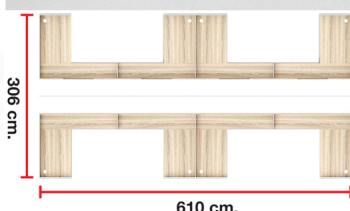

NL-811 (SIZE : 610 x 306 x 160 cm.)
WORKSTATION SERIES

ชื่อสินค้า : NL-811

หมวดหมู่สินค้า : Office Sets

แบรนด์สินค้า : SURE

รายละเอียด : ชุดโต๊ะทำงาน 8 ที่นั่ง โต๊ะตัวแอลพร้อมตู้ลอย ขนาด ก6100xล3060xส1600 มม.
ท็อปปิดผิวเมลามีนลายไม้ธรรมชาติ ชิวรี่ ชุดโต๊ะทำงาน