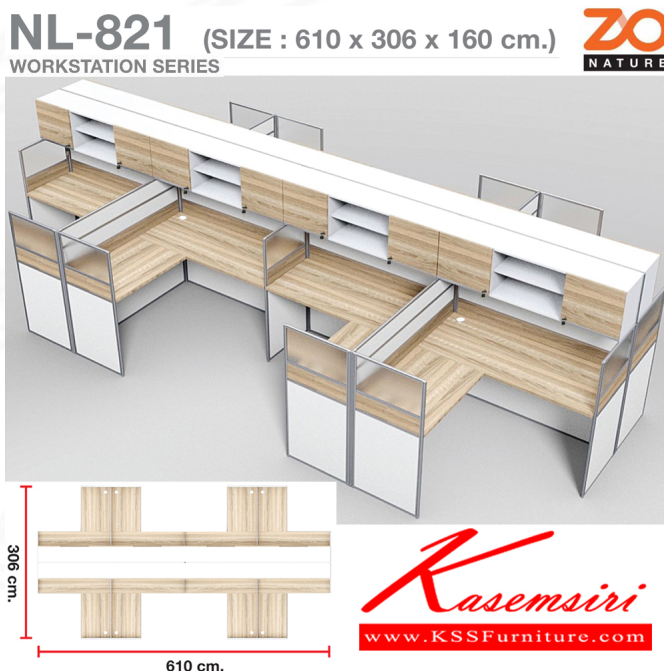

## รายการสินค้า 54077::NL-821

ชื่อสินค้า : NL-821

หมวดหมู่สินค้า : Office desk Sets

แบรนด์สินค้า : SURE

รายละเอียด : ชุดโต๊ะทำงาน 8 ที่นั่ง ตัวแอล พร้อมตู้ลอย ขนาด ก6100xล3060xส1600 มม.

ท็อปปิดผิวเมลามีนลายไม้ธรรมชาติ ชิวรี่ ชุดโต๊ะทำงาน

### NL-821

รายละเอียด : ชุดโต๊ะทำงาน 8 ที่นั่ง ตัวแอล พร้อมตู้ลอย ขนาด ก6100xล3060xส1600 มม.

ท็อปปิดผิวเมลามีนลายไม้ธรรมชาติ ชิวรี่ ชุดโต๊ะทำงาน

ราคา 144,300 บาท

เกษมศิริเฟอร์นิเจอร์ KssFurniture.com

เลขที่ 48/5-6 หมู่ที่ 2 ตำบล ปลายบาง อำเภอ บางกรวย จังหวัด นนทบุรี 11130