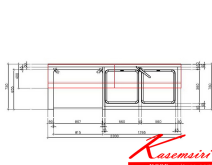

SPD-220S งามตามแบบ