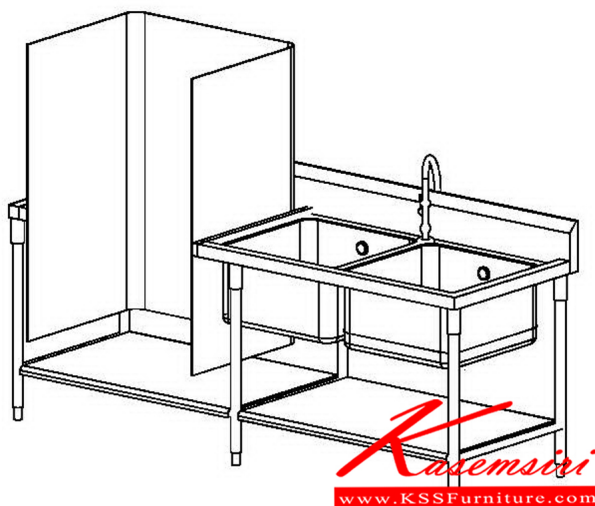

SPD-220S งามตามแบบ

SPD-220S งามตามแบบ

SPD-220S งามตามแบบ

SPD-220S งามตามแบบ

SPD-220S งามตามแบบ

ชื่อสินค้า : SPD-220S

หมวดหมู่สินค้า : Stainless Steel Sinks

แบรนด์สินค้า : SPD

รายละเอียด : อ่าง 2 หลุม (ผลิตตามแบบลูกค้า) เฉพาะซิงค์ ไม่รวมชั้นยึดผนัง ขนาด ก2200xล750xส850 มม. บวกกันเปื้อน 15 ซม. เกรด 304 ทั้งตัว เอสพีดี อ่างล้างจานสแตนเลส

SPD-220S

รายละเอียด : อ่าง 2 หลุม (ผลิตตามแบบลูกค้า) เฉพาะซิงค์ ไม่รวมชั้นยึดผนัง ขนาด ก2200xล750xส850 มม. บวกกันเปื้อน 15 ซม. เกรด 304 ทั้งตัว เอสพีดี อ่างล้างจานสแตนเลส