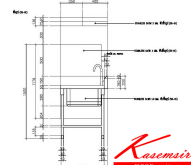

SPD-220S งามตามแบบ