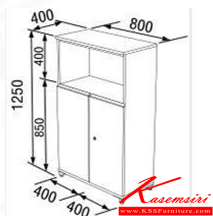

COLOR

MCB WWB
มอคค่า สลับดำ ไทวู้ด สลับดำ

ALL
Melamine
ปิดผิวด้วย Melamine

Kasemsiri
www.KSSFurniture.com