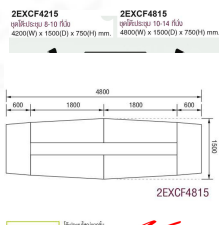

### 2EXCF4215

ชุดโต๊ะประชุม 8-10 ที่นั่ง  
4200(W) x 1500(D) x 750(H) mm.

### 2EXCF4815

ชุดโต๊ะประชุม 10-14 ที่นั่ง  
4800(W) x 1500(D) x 750(H) mm.

COLOR

MCB

มอคค่า สลับดำ

WWB

ไวท์วูด สลับดำ

2EXCF4215  
ชุดโต๊ะประชุม 8-10 ที่นั่ง  
4200(W) x 1500(D) x 750(H) mm.

2EXCF4815  
ชุดโต๊ะประชุม 10-14 ที่นั่ง  
4800(W) x 1500(D) x 750(H) mm.

2EXCF4215 2EXCF4815  
ชุดโต๊ะประชุม 8-10 ที่นั่ง 4200(W) x 1500(D) x 750(H) mm.  
ชุดโต๊ะประชุม 10-14 ที่นั่ง 4800(W) x 1500(D) x 750(H) mm.

ตัวอย่างสี  
2EXCF4215 2EXCF4815  
ชุดโต๊ะประชุม 8-10 ที่นั่ง 4200(W) x 1500(D) x 750(H) mm.  
ชุดโต๊ะประชุม 10-14 ที่นั่ง 4800(W) x 1500(D) x 750(H) mm.

2EXCF4215

ชื่อสินค้า : 2CF608-615-618-621

หมวดหมู่สินค้า : Conference Tables