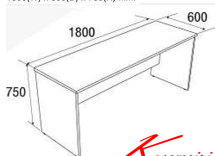

Kasemsiri
www.KSSFurniture.com

COLOR

MCB มอค่า สลับดำ
WWB ไม้ทิวัด สลับดำ