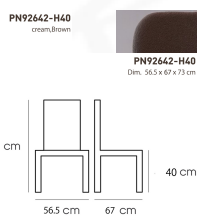

Kasemsiri
KSSFurniture.com

www.kssfurniture.com

Tel : 02-403-1044, 02-403-1055

Mobile : 083-082-8212

Fax : 02-403-1094

Eamil : kssfurntiure2u@hotmail.com

หยุดทุกวันอาทิตย์ เปิด 9.00-18.00

รายการสินค้า 29049::PN92642-H40