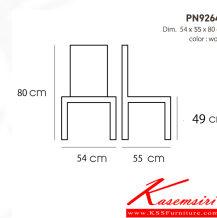

รายการสินค้า 11037::PN92647

ชื่อสินค้า : PN92647

หมวดหมู่สินค้า : Colorful Chairs

แบรนด์สินค้า : PIONEER

รายละเอียด : Material : Wooden with fabric seat ให้ความสวยงามตามแบบฉบับที่เจ้าของบ้านต้องการ เหมาะกับการใช้งานภายในอาคาร โครงสร้างเป็นไม้ทั้งตัวเพิ่มความสบายด้วยเบาะ-PU พนักพิงเป็นหวายสานเพิ่มความนุ่มนวล รูปลักษณ์ให้ความอบอุ่น ไพโรโอเนีย เก้า

PN92647 (WOOD)

รายละเอียด : Material : Wooden with fabric seat ให้ความสวยงามตามแบบฉบับที่เจ้าของบ้านต้องการ เหมาะกับการใช้งานภายในอาคาร โครงสร้างเป็นไม้ทั้งตัวเพิ่มความสบายด้วยเบาะ-PU พนักพิงเป็นหวายสานเพิ่มความนุ่มนวล รูปลักษณ์ให้ความอบอุ่น ไพโรโอเนีย เก้า