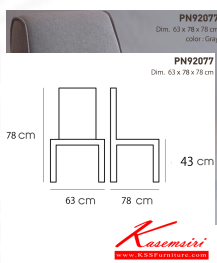

Kasemsiri
KSSFurniture.com

www.kssfurniture.com

Tel : 02-403-1044, 02-403-1055

Mobile : 083-082-8212

Fax : 02-403-1094

Email : kssfurntiure2u@hotmail.com

หยุดทุกวันอาทิตย์ เปิด 9.00-18.00

รายการสินค้า 36026::PN92077