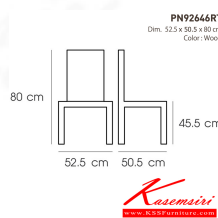

รายการสินค้า 49016::PN92646RT

ชื่อสินค้า : PN92646RT

หมวดหมู่สินค้า : Colorful Chairs

แบรนด์สินค้า : PIONEER

รายละเอียด : Material : Wooden with rattan seat ให้ความสวยงามตามแบบฉบับที่เจ้าของบ้านต้องการ เหมาะกับการใช้งานภายในอาคาร โครงสร้างเป็นไม้ทังตัวเพิ่มความสบายด้วยเบาะ:PU พนักพิงเป็นหวายสานเพิ่มความนุ่มนวล รูปลักษณ์ให้ความอบอุ่น ไพโรโอเนีย เก้า

PN92646RT (wood)

รายละเอียด : Material : Wooden with rattan seat ให้ความสวยงามตามแบบฉบับที่เจ้าของบ้านต้องการ เหมาะกับการใช้งานภายในอาคาร โครงสร้างเป็นไม้ทังตัวเพิ่มความสบายด้วยเบาะ:PU พนักพิงเป็นหวายสานเพิ่มความนุ่มนวล รูปลักษณ์ให้ความอบอุ่น ไพโรโอเนีย เก้า

ราคา 3,700 บาท