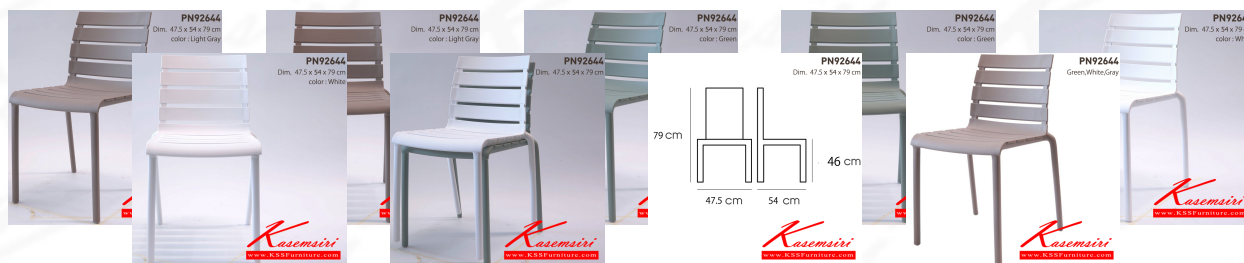

*Kasemsiri*  
KSSFurniture.com

[www.kssfurniture.com](http://www.kssfurniture.com)

Tel : 02-403-1044, 02-403-1055

Mobile : 083-082-8212

Fax : 02-403-1094

Eamil : [kssfurntiure2u@hotmail.com](mailto:kssfurntiure2u@hotmail.com)

## รายการสินค้า 68075::PN92644

ชื่อสินค้า : PN92644

หมวดหมู่สินค้า : Colorful Chairs

แบรนด์สินค้า : PIONEER

รายละเอียด : Material : PP Dim 47.5x54x79 cm. มี 3สี(White,Green,Light Gray)

### PN92644 (Green)

รายละเอียด : Material : PP Dim 47.5x54x79 cm. มี 3สี(White,Green,Light Gray)

ราคา 2,000 บาท

### PN92644 (White)

**รายละเอียด :** Material : PP Dim 47.5x54x79 cm. มี 3สี(White,Green,Light Gray)

**ราคา 2,000 บาท**

---