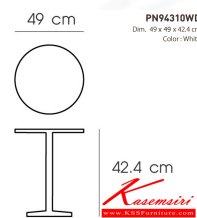

Kasemsiri
KSSFurniture.com

www.kssfurniture.com

Tel : 02-403-1044, 02-403-1055

Mobile : 083-082-8212

Fax : 02-403-1094

Email : kssfurntiure2u@hotmail.com

หยุดทุกวันอาทิตย์ เปิด 9.00-18.00

รายการสินค้า 21050::PN94310WD