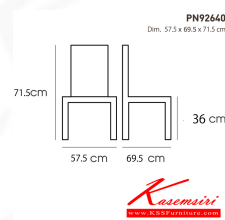

รายการสินค้า 41041::PN92640

ชื่อสินค้า : PN92640

หมวดหมู่สินค้า : Colorful Chairs

แบรนด์สินค้า : PIONEER

รายละเอียด : ดีไซน์สวยงาม มีความแข็งแรง ทนทาน โครงสร้างเป็นเหล็ก

พนักพิงและที่นั่งเป็นพลาสติกขึ้นรูปสวยงาม ใช้ตกแต่งบ้านได้เป็นอย่างดี

ให้ความสวยงามตามแบบฉบับที่เจ้าของบ้านต้องการ เหมาะกับการใช้งานภายในอาคาร โปรโวนีเย เก้าอี้แฟชั่น

PN92640 (ขาว)

รายละเอียด : ดีไซน์สวยงาม มีความแข็งแรง ทนทาน โครงสร้างเป็นเหล็ก

พนักพิงและที่นั่งเป็นพลาสติกขึ้นรูปสวยงาม ใช้ตกแต่งบ้านได้เป็นอย่างดี

ให้ความสวยงามตามแบบฉบับที่เจ้าของบ้านต้องการ เหมาะกับการใช้งานภายในอาคาร โปรโวนีเย เก้าอี้แฟชั่น

ราคา 2,400 บาท