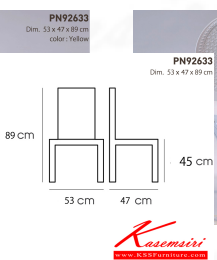

ชื่อสินค้า : PN92633

หมวดหมู่สินค้า : Colorful Chairs

แบรนด์สินค้า : PIONEER

รายละเอียด : Material : PP Dim 53x47x89 cm. มี 2สี(White,Yellow)

PN92633 (White)

รายละเอียด : Material : PP Dim 53x47x89 cm. มี 2สี(White,Yellow)

รายละเอียด : Material : PP Dim 53x47x89 cm. มี 2สี(White, Yellow)

ราคา 2,000 บาท

บริษัท เกษมศิริเฟอร์นิเจอร์ จำกัด

เวลาทำการ 9:00-18:00 น. ทุกวันอาทิตย์

โทรศัพท์ : 02-403-1044, 02-403-1055 มือถือ : 083-082-8212