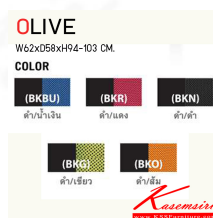

## รายการสินค้า 63089::OLIVE(BKN)

**OLIVE** เก้าอี้สำนักงานมีเท้าแขน  
620(W) x 580(D) x 945-1030(H) mm.

**COLOUR** มีให้เลือกทั้งสี Monotone  
และ 2-Tone

-  Black - Black (BKN)
-  Black - Red (BKR)
-  Black - Orange (BKO)
-  Black - Blue (BKBU)
-  Black - Green (BKG)