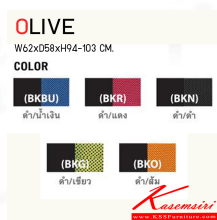

## รายการสินค้า 82097::OLIVE(BKO)

**OLIVE** เก้าอี้สำนักงานมีเท้าแขน  
620(W) x 580(D) x 945-1030(H) mm.

**COLOUR** มีให้เลือกทั้งสี Monotone

และ 2-Tone

-  Black - Black (BKN)
-  Black - Red (BKR)
-  Black - Orange (BKO)
-  Black - Blue (BKBU)
-  Black - Green (BKG)