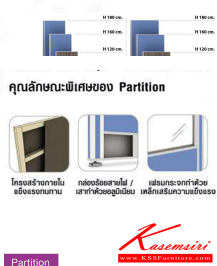

คุณลักษณะพิเศษของ Partition

Partition