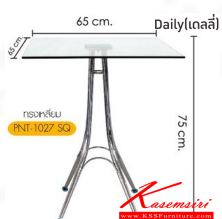

## รายการสินค้า 96009::Daily(เดल्ली)(เหลี่ยม)

ชื่อสินค้า : Daily(เดल्ली)(เหลี่ยม)

หมวดหมู่สินค้า : Modern Tables

แบรนด์สินค้า : finex

รายละเอียด : โต๊ะกระจกใส สีเหลี่ยม รุ่น DAILY เดल्ली ขนาด ก650xล650xส750 มม. เป็นกระจกนิรภัย ขาเหล็กชุบโครเมียม พลาสติก โตะแพชั่น

### Daily(เดल्ली)(เหลี่ยม)

รายละเอียด : โต๊ะกระจกใส สีเหลี่ยม รุ่น DAILY เดल्ली ขนาด ก650xล650xส750 มม. เป็นกระจกนิรภัย ขาเหล็กชุบโครเมียม พลาสติก โตะแพชั่น

ราคา 2,400 บาท

เกษมศิริเฟอร์นิเจอร์ KssFurniture.com