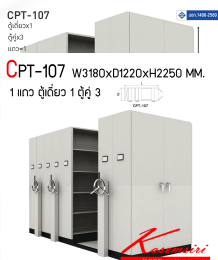

### CPT-107

ตู้เดี่ยวx1  
ตู้คู่x3  
แถว=1

CPT-107(1แถว) 2180(L) x 1220(W) x 2250(H) mm.

ตู้เหล็กเคลือบผงมาตรฐาน GT120

รหัส	ขนาด (mm)	สี	น้ำหนัก (kg)	ราคา (บาท)
CPT107-1	2180 x 1220 x 2250	ขาว	18	138,600
CPT107-2	2180 x 1220 x 2250	เขียว	18	138,600
CPT107-3	2180 x 1220 x 2250	ส้ม	18	138,600

### CPT-EX4

รายละเอียด : A Taiyo extension steel cabinet with steer handles and sliding rails. Dimension (WxDxH) cm : 128x122x215.7. Available in Cream, White-Green and White-Orange Metal Cabinets TAIYO