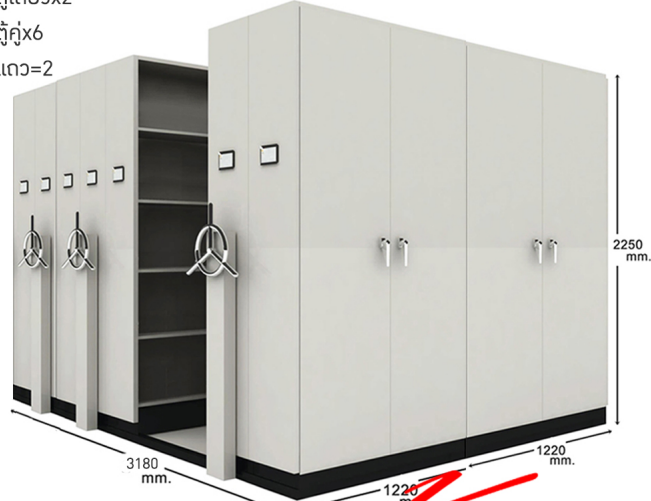

CPT-207

ตู้เดี่ยวx2

ตู้คู่x6

แถว=2

มอก.1496-2560

- WHG** :ขาว / เขียว
- WHO** :ขาว / ส้ม
- LCN** : KKY ครึ้นอ่อน

CPT-207 ตู้เดี่ยวx2 ตู้คู่x6 แถว=2 มอก.1496-2560

MOBILE CABINET
ตู้เคลื่อนย้ายสะดวก
CPT GT-SERIES ระบบแขวนลิ้นชัก
• แขวนลิ้นชักน้ำหนักได้ 67 kg
• ลิ้นชักใหญ่สูง 200 mm สูง
• ขอบลิ้นชักแข็งแรงทนทาน รับน้ำหนักได้ 2 kg
• ลวดสลักเหล็ก 2 คู่ 4 จุด แข็งแรงทนทาน
• ลิ้นชักเคลื่อนที่ลื่นๆ ง่าย
• ลิ้นชักหนา 18 มม. มาตรฐานยุโรป 2 d

CPT-207 ตู้เดี่ยวx2 ตู้คู่x6 แถว=2 มอก.1496-2560

CPT-207(Zero) 3180(L) x 1220(W) x 2250(H) mm

GT-120 Series

อะไหล่ ตะขอแผ่นชั้น

ขนาด	ราคาต่อหน่วย	ราคาต่อชุด	จำนวน
1200x300	150	1500	10
1200x400	180	1800	10
1200x500	210	2100	10
1200x600	240	2400	10
1200x700	270	2700	10
1200x800	300	3000	10
1200x900	330	3300	10
1200x1000	360	3600	10
1200x1100	390	3900	10
1200x1200	420	4200	10

CPT-EX4

รายละเอียด : A Taiyo extension steel cabinet with steer handles and sliding rails. Dimension (WxDxH) cm : 128x122x215.7. Available in Cream, White-Green and White-Orange Metal Cabinets TAIYO

ราคา 242,400 บาท