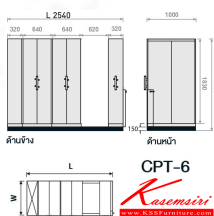

# รายการสินค้า 37039::CPT-6

CPT-6 ตู้เดี่ยวx2 ตู้คู่x2 CPT ST-SERIES ระบบมือเหล็ก

2540(L) x 1000(W) x 1980(H) mm.

มอก.1496-2560

**CRN**  
CR ครีม

**LBN**  
GW เท้ออ่อน

**ST-Series**  
MOBILE CABINET  
ตู้กับเอกสารแบบรางเลื่อน  
CPT ST-SERIES ระบบมือเหล็ก

- แผ่นรับน้ำหนักรับน้ำหนักได้ 55 kg.
- รับน้ำหนักได้สูงสุด 275 kg/ตู้
- ไร้มลพิษกับท่านน้ำหนัก 6 kg.
- คงอายุพื้นได้ถึง 2 ตู้ / 4 ตู้ ตามต้องการ
- รับประกันความเสียหายจากการใช้งานปกติ 1 ปี

ชื่อสินค้า : CPT-6

หมวดหมู่สินค้า : ตู้เอกสารรางเลื่อน

แบรนด์สินค้า : TAIYO

รายละเอียด : ตู้รางเลื่อนมือจับอลูมิเนียม ตู้เอกสารรางเลื่อนเหล็ก แผ่นชั้นรับน้ำหนักได้ 55 kg. รับได้สูงสุด 275 kg/ตู้ รุ่น CPT-6 ตู้เดี่ยว\*2ตู้คู่2 ขนาด W1000xL2540xH1980mm. โครงสร้างแผ่นเหล็ก SPCC หนา 0.6 มม. ป้องกันสนิม มี2สีให้เลือก ครีม,เท้าอ่อน ไทโย ตู้เอกสารราง

## CPT-6

รายละเอียด : ตู้รางเลื่อนมือจับอลูมิเนียม ตู้เอกสารรางเลื่อนเหล็ก แผ่นชั้นรับน้ำหนักได้ 55 kg. รับได้สูงสุด 275 kg/ตู้ รุ่น CPT-6 ตู้เดี่ยว\*2ตู้คู่2 ขนาด W1000xL2540xH1980mm. โครงสร้างแผ่นเหล็ก SPCC หนา 0.6 มม. ป้องกันสนิม มี2สีให้เลือก ครีม,เท้าอ่อน ไทโย ตู้เอกสารราง