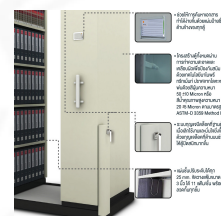

ชื่อสินค้า : CPT-6

หมวดหมู่สินค้า : ตู้เอกสารรางเลื่อน

แบรนด์สินค้า : TAIYO

รายละเอียด : ตู้รางเลื่อนมือจับอลูมิเนียม ตู้เอกสารรางเลื่อนเหล็ก แผ่นชั้นรับน้ำหนักได้ 55 kg. รับได้สูงสุด 275 kg/ตู้ รุ่น CPT-6 ตู้เดี่ยว*2ตู้คู่2 ขนาด W1000xL2540xH1980mm. โครงสร้างแผ่นเหล็ก SPCC หนา 0.6 มม. ป้องกันสนิม มี2สีให้เลือก ครีม,เท้าอ่อน ไทโย ตู้เอกสารราง

CPT-6

รายละเอียด : ตู้รางเลื่อนมือจับอลูมิเนียม ตู้เอกสารรางเลื่อนเหล็ก แผ่นชั้นรับน้ำหนักได้ 55 kg. รับได้สูงสุด 275 kg/ตู้ รุ่น CPT-6 ตู้เดี่ยว*2ตู้คู่2 ขนาด W1000xL2540xH1980mm. โครงสร้างแผ่นเหล็ก SPCC หนา 0.6 มม. ป้องกันสนิม มี2สีให้เลือก ครีม,เท้าอ่อน ไทโย ตู้เอกสารราง