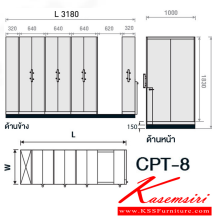

CPT-8 ตู้เดี่ยวx2 ตู้คู่x3 CPT ST-SERIES ระบบมือเหล็ก

3180(L) x 1000(W) x 1980(H) mm.

มอก.1496-2560

CRN CR ครึ้ม
LBN GW เกาอ่อน

ST-Series
MOBILE CABINET มอก.1496-2560
ตู้เก็บเอกสารแบบรางเลื่อน
CPT ST-SERIES ระบบมือเหล็ก
• แผ่นชั้นรับน้ำหนักได้ 55 kg.
• รับน้ำหนักได้สูงสุด 275 kg/ตู้
• ไซโรรมสีกักเก็บทาน้ำหนัก 6 kg.
• คงอายุพื้นได้ถึง 2 ตู้ / 4 ตู้ ตามต้องการ
• รับประกันความเสียหายจากการใช้งานปกติ 1 ปี

ชื่อสินค้า : CPT-8

หมวดหมู่สินค้า : ตู้เอกสารรางเลื่อน

แบรนด์สินค้า : TAIYO

รายละเอียด : ตู้รางเลื่อนมือจับอลูมิเนียม ตู้เอกสารรางเลื่อนเหล็ก แผ่นชั้นรับน้ำหนักได้ 55 kg. รับได้สูงสุด 275 kg/ตู้ รุ่น CPT-8 ตู้เดี่ยว*2ตู้คู่3 ขนาด W1000xL3180xH1980mm. โครงสร้างแผ่นเหล็ก SPCCหนา 0.6 มม. ป้องกันสนิม มี2สีให้เลือก ครึ้ม,เกาอ่อน ไทโย ตู้เอกสารราง

CPT-8

รายละเอียด : ตู้รางเลื่อนมือจับอลูมิเนียม ตู้เอกสารรางเลื่อนเหล็ก แผ่นชั้นรับน้ำหนักได้ 55 kg. รับได้สูงสุด 275 kg/ตู้ รุ่น CPT-8 ตู้เดี่ยว*2ตู้คู่3 ขนาด W1000xL3180xH1980mm. โครงสร้างแผ่นเหล็ก SPCCหนา 0.6 มม. ป้องกันสนิม มี2สีให้เลือก ครึ้ม,เกาอ่อน ไทโย ตู้เอกสารราง