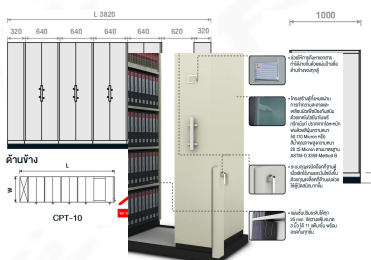

CPT-10 ตู้เดี่ยวx2 ตู้คู่x4 CPT ST-SERIES ระบบมือเหล็ก

3820(L) x 1000(W) x 1980(H) mm.

มอก.1496-2560

CRN
CR ครีม

LBN
GW เทาอ่อน

MOBILE CABINET
ตู้เก็บเอกสารแบบวางเลื่อน

CPT ST-SERIES ระบบมือเหล็ก

- แผ่นรับน้ำหนักรับน้ำหนักได้ 55 kg.
- รับน้ำหนักได้สูงสุด 275 kg/ตู้
- โถงเก็บเอกสารขนาดหน้ากว้าง 6 kg.
- ช่องขยายพื้นที่โต๊ะ: 2 ตู้ / 4 ตู้ ตามต้องการ
- รับประกันความเสียหายจากการใช้งานปกติ 1 ปี

ชื่อสินค้า : CPT-10

หมวดหมู่สินค้า : ตู้เอกสารวางเลื่อน

แบรนด์สินค้า : TAIYO

รายละเอียด : ตู้วางเลื่อนมือจับอลูมิเนียม ตู้เอกสารวางเลื่อนเหล็ก แผ่นชั้นรับน้ำหนักได้ 55 kg. รับได้สูงสุด 275 kg/ตู้ รุ่น CPT-10 ตู้เดี่ยว*2ตู้คู่*4 ขนาด W1000xL3820xH1980mm. โครงสร้างแผ่นเหล็ก SPCCหนา 0.6 มม. ป้องกันสนิม มี2สีให้เลือก ครีม,เทาอ่อน ไทโย ตู้เอกสาร

CPT-10

รายละเอียด : ตู้วางเลื่อนมือจับอลูมิเนียม ตู้เอกสารวางเลื่อนเหล็ก แผ่นชั้นรับน้ำหนักได้ 55 kg. รับได้สูงสุด 275 kg/ตู้ รุ่น CPT-10 ตู้เดี่ยว*2ตู้คู่*4 ขนาด W1000xL3820xH1980mm. โครงสร้างแผ่นเหล็ก SPCCหนา 0.6 มม. ป้องกันสนิม มี2สีให้เลือก ครีม,เทาอ่อน ไทโย ตู้เอกสาร