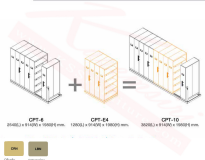

CPT-E4 W1280xD1000xH1980 MM. 2 ตู้คู่

MOBILE CABINET 1496-2560

ชื่อสินค้า : CPT-E4(ตู้เสริม2คู่)

หมวดหมู่สินค้า : ตู้เอกสารรางเลื่อน

แบรนด์สินค้า : TAIYO

รายละเอียด : ตู้รางเลื่อนมือจับอลูมิเนียม ตู้เอกสารรางเลื่อนเหล็ก แผ่นชั้นรับน้ำหนักได้ 55 kg. รับได้สูงสุด 275 kg/ตู้ ขนาด W1000xL1280xH1980mm. โครงสร้างแผ่นเหล็ก SPCC ทน 0.6 มม. ป้องกันสนิม มี2สีให้เลือก ครีมน,เทาอ่อน ไทย ตู้เอกสารรางเลื่อน

CPT-E4(ตู้เสริม2คู่)

รายละเอียด : ตู้รางเลื่อนมือจับอลูมิเนียม ตู้เอกสารรางเลื่อนเหล็ก แผ่นชั้นรับน้ำหนักได้ 55 kg. รับได้สูงสุด 275 kg/ตู้ ขนาด W1000xL1280xH1980mm. โครงสร้างแผ่นเหล็ก SPCC ทน 0.6 มม. ป้องกันสนิม มี2สีให้เลือก ครีมน,เทาอ่อน ไทย ตู้เอกสารรางเลื่อน

ราคา 61,000 บาท