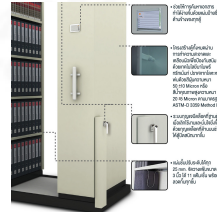

CPT-E4 W1280xD1000xH1980 MM. 2 ตู้คู่

MOBILE CABINET 1496-2560

ชื่อสินค้า : CPT-E4(ตู้เสริม2คู่)

หมวดหมู่สินค้า : ตู้เอกสารรางเลื่อน

แบรนด์สินค้า : TAIYO

รายละเอียด : ตู้รางเลื่อนมือจับอลูมิเนียม ตู้เอกสารรางเลื่อนเหล็ก แผ่นชั้นรับน้ำหนักได้ 55 kg. รับได้สูงสุด 275 kg/ตู้ ขนาด W1000xL1280xH1980mm. โครงสร้างแผ่นเหล็ก SPCC ทน 0.6 มม. ป้องกันสนิม มี2สีให้เลือก ครีมน,เทาอ่อน ไทย ตู้เอกสารรางเลื่อน

CPT-E4(ตู้เสริม2คู่)

รายละเอียด : ตู้รางเลื่อนมือจับอลูมิเนียม ตู้เอกสารรางเลื่อนเหล็ก แผ่นชั้นรับน้ำหนักได้ 55 kg. รับได้สูงสุด 275 kg/ตู้ ขนาด W1000xL1280xH1980mm. โครงสร้างแผ่นเหล็ก SPCC ทน 0.6 มม. ป้องกันสนิม มี2สีให้เลือก ครีมน,เทาอ่อน ไทย ตู้เอกสารรางเลื่อน

ราคา 61,000 บาท