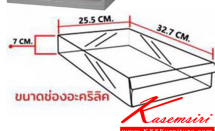

รายการสินค้า 66025::SD-102

SD-102 :

ตู้เก็บเอกสาร แบบตั้งโต๊ะ 8 ลังชักใหญ่
W58.6 x D33.5 x H38.0 CM.

GRAY

CREAM

Kasemsiri
www.KSSFurniture.com

SD-102 :

GRAY

CREAM

ตู้เก็บเอกสารแบบตั้งโต๊ะ
8 ลังชักใหญ่

SD-102 586 x 335 x 380

ตู้เก็บเอกสารแบบตั้งโต๊ะ
8 ลังชักใหญ่ (SD-102)

SIZE : W 58.6 x D 33.5 x H 38.0 CM.

ชื่อสินค้า : SD-102

หมวดหมู่สินค้า : Steel Cabinets

แบรนด์สินค้า : SURE

รายละเอียด : A Sure steel cabinet. Dimension (WxDxH) cm : 31.3x33.5x88 Metal Cabinets

SD-102(Cream)

รายละเอียด : A Sure steel cabinet. Dimension (WxDxH) cm : 31.3x33.5x88 Metal Cabinets

ราคา 3,000 บาท

SD-102(Grey)