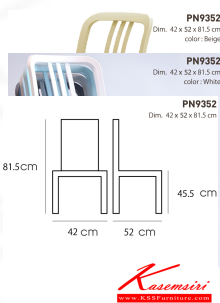

PN9352

Dim. 42 x 52 x 81.5 cm

color : Beige

Kasemsiri
www.KSSFurniture.com

PN9352

Dim. 42 x 52 x 81.5 cm

color : Beige

PN9352

Dim. 42 x 52 x 81.5 cm

color : White

PN9352

Dim. 42 x 52 x 81.5 cm

color : Gray

PN9352

Dim. 42 x 52 x 81.5 cm

color : White

PN9352

Dim. 42 x 52 x 81.5 cm

color : Gray

PN9352

Dim. 42 x 52 x 81.5 cm

color : In-Blue

PN9352

Dim. 42 x 52 x 81.5 cm

color : White

PN9352

Dim. 42 x 52 x 81.5 cm

color : In-Blue

PN9352

Dim. 42 x 52 x 81.5 cm

color : Gray

PN9352