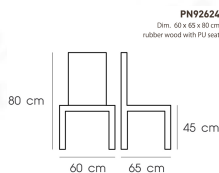

ชื่อสินค้า : PN92624

หมวดหมู่สินค้า : Dining Chairs

แบรนด์สินค้า : PIONEER

รายละเอียด : ดีไซน์สวยงาม มีความแข็งแรง ทนทาน ใช้ตกแต่งบ้านได้เป็นอย่างดี ให้ความสวยงามตามแบบฉบับที่เจ้าของบ้านต้องการ เหมาะกับการใช้งานภายในอาคาร โครงสร้างเป็นไม้ทั้งหมดเพิ่มความสบายด้วยเบาะ สามารถปรับเป็นเบาะPU หรือผ้า เลือกได้ตามความเหมาะสมกับผู้ใช้ โปรโมชั่น เก้า

PN92624

รายละเอียด : ดีไซน์สวยงาม มีความแข็งแรง ทนทาน ใช้ตกแต่งบ้านได้เป็นอย่างดี ให้ความสวยงามตามแบบฉบับที่เจ้าของบ้านต้องการ เหมาะกับการใช้งานภายในอาคาร โครงสร้างเป็นไม้ทั้งหมดเพิ่มความสบายด้วยเบาะ สามารถปรับเป็นเบาะPU หรือผ้า เลือกได้ตามความเหมาะสมกับผู้ใช้ โปรโมชั่น เก้า