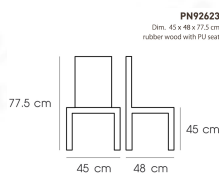

ชื่อสินค้า : PN92623

หมวดหมู่สินค้า : Dining Chairs

แบรนด์สินค้า : PIONEER

รายละเอียด : ดีไซน์สวยงาม มีความแข็งแรง ทนทาน ใช้ตกแต่งบ้านได้เป็นอย่างดี ให้ความสวยงามตามแบบฉบับที่เจ้าของบ้านต้องการ เหมาะกับการใช้งานภายในอาคาร โครงสร้างเป็นไม้ทั้งตัวเพิ่มความสบายด้วยเบาะ สามารถปรับเป็นเบาะPU หรือผ้า เลือกได้ตามความเหมาะสมกับผู้ใช้ โพรโอบีเนีย เก้า

PN92623

รายละเอียด : ดีไซน์สวยงาม มีความแข็งแรง ทนทาน ใช้ตกแต่งบ้านได้เป็นอย่างดี ให้ความสวยงามตามแบบฉบับที่เจ้าของบ้านต้องการ เหมาะกับการใช้งานภายในอาคาร โครงสร้างเป็นไม้ทั้งตัวเพิ่มความสบายด้วยเบาะ สามารถปรับเป็นเบาะPU หรือผ้า เลือกได้ตามความเหมาะสมกับผู้ใช้ โพรโอบีเนีย เก้า