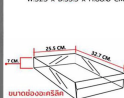

Kasemsiri
www.KSSFurniture.com

SD-202 W31.3xD33.5xH88 CM.

ตู้ลิ้นชัก 10 ช่อง