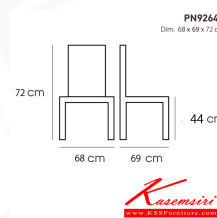

Kasemsiri
KSSFurniture.com

www.kssfurniture.com

Tel : 02-403-1044, 02-403-1055

Mobile : 083-082-8212

Fax : 02-403-1094

Email : kssfurntiure2u@hotmail.com

หยุดทุกวันอาทิตย์ เปิด 9.00-18.00

รายการสินค้า 21095::PN92641